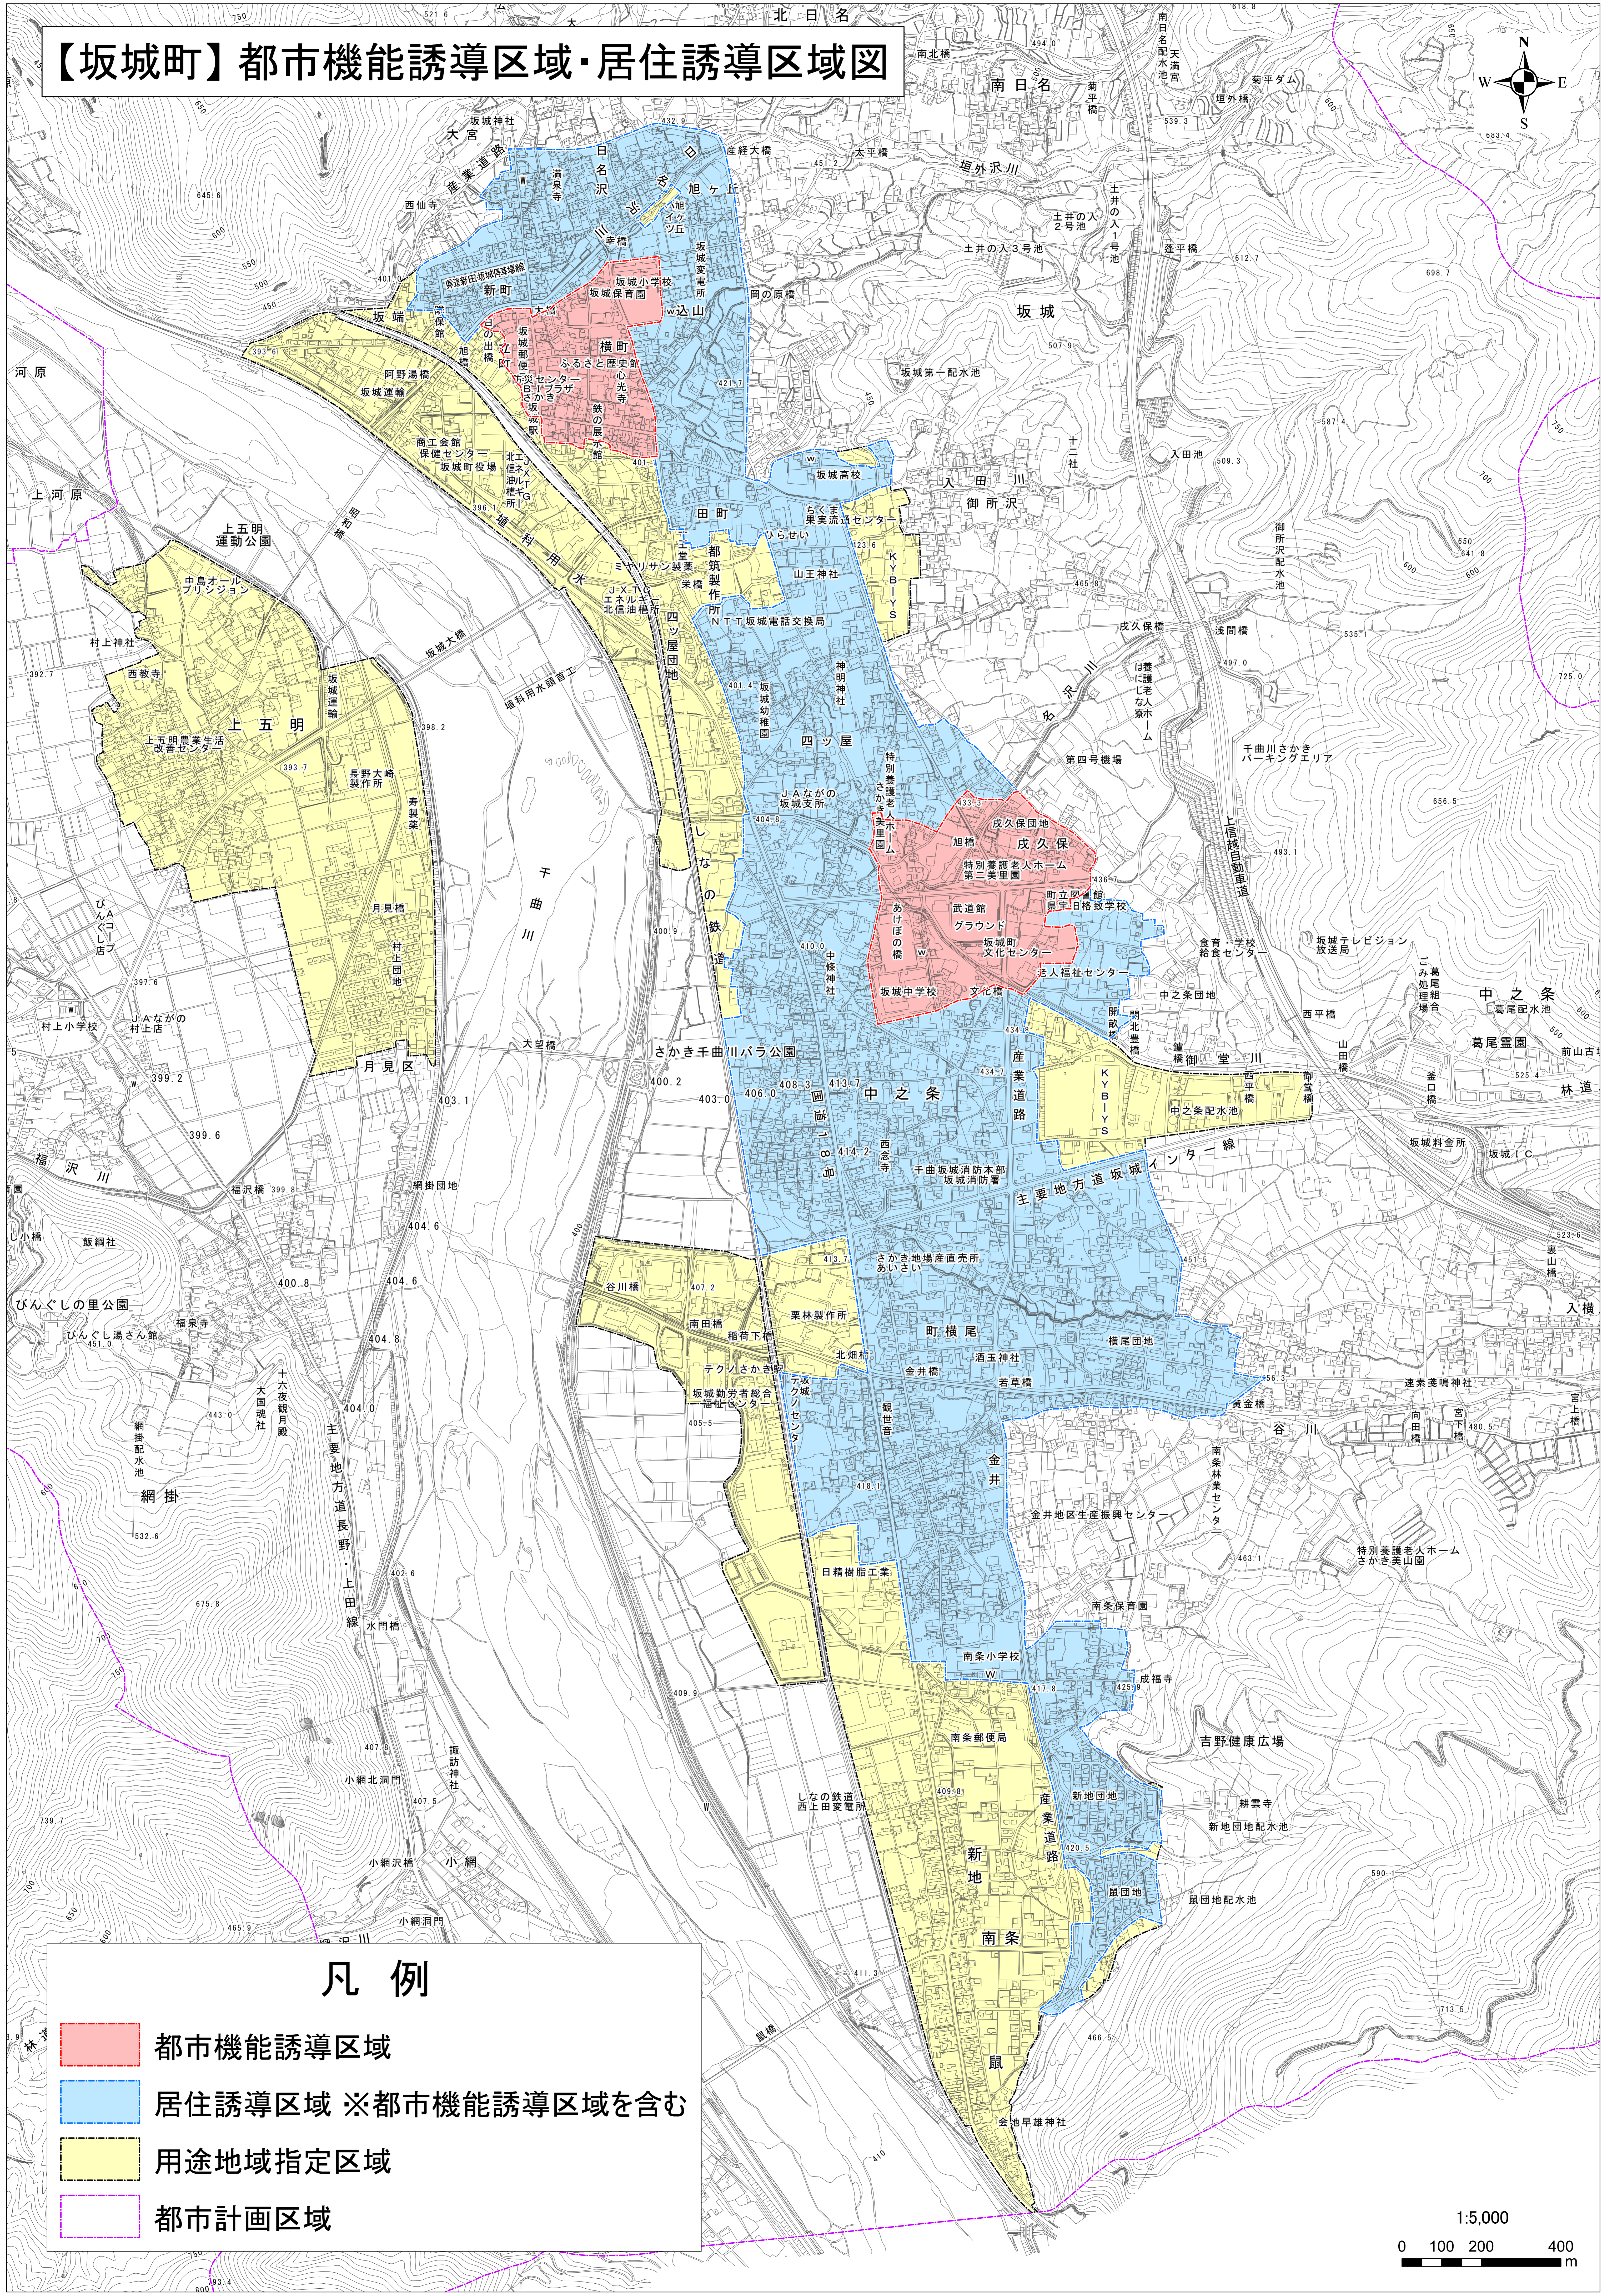

【坂城町】都市機能誘導区域・居住誘導区域図

凡例

- 都市機能誘導区域
- 居住誘導区域 ※都市機能誘導区域を含む
- 用途地域指定区域
- 都市計画区域

1:5,000
0 100 200 400 m