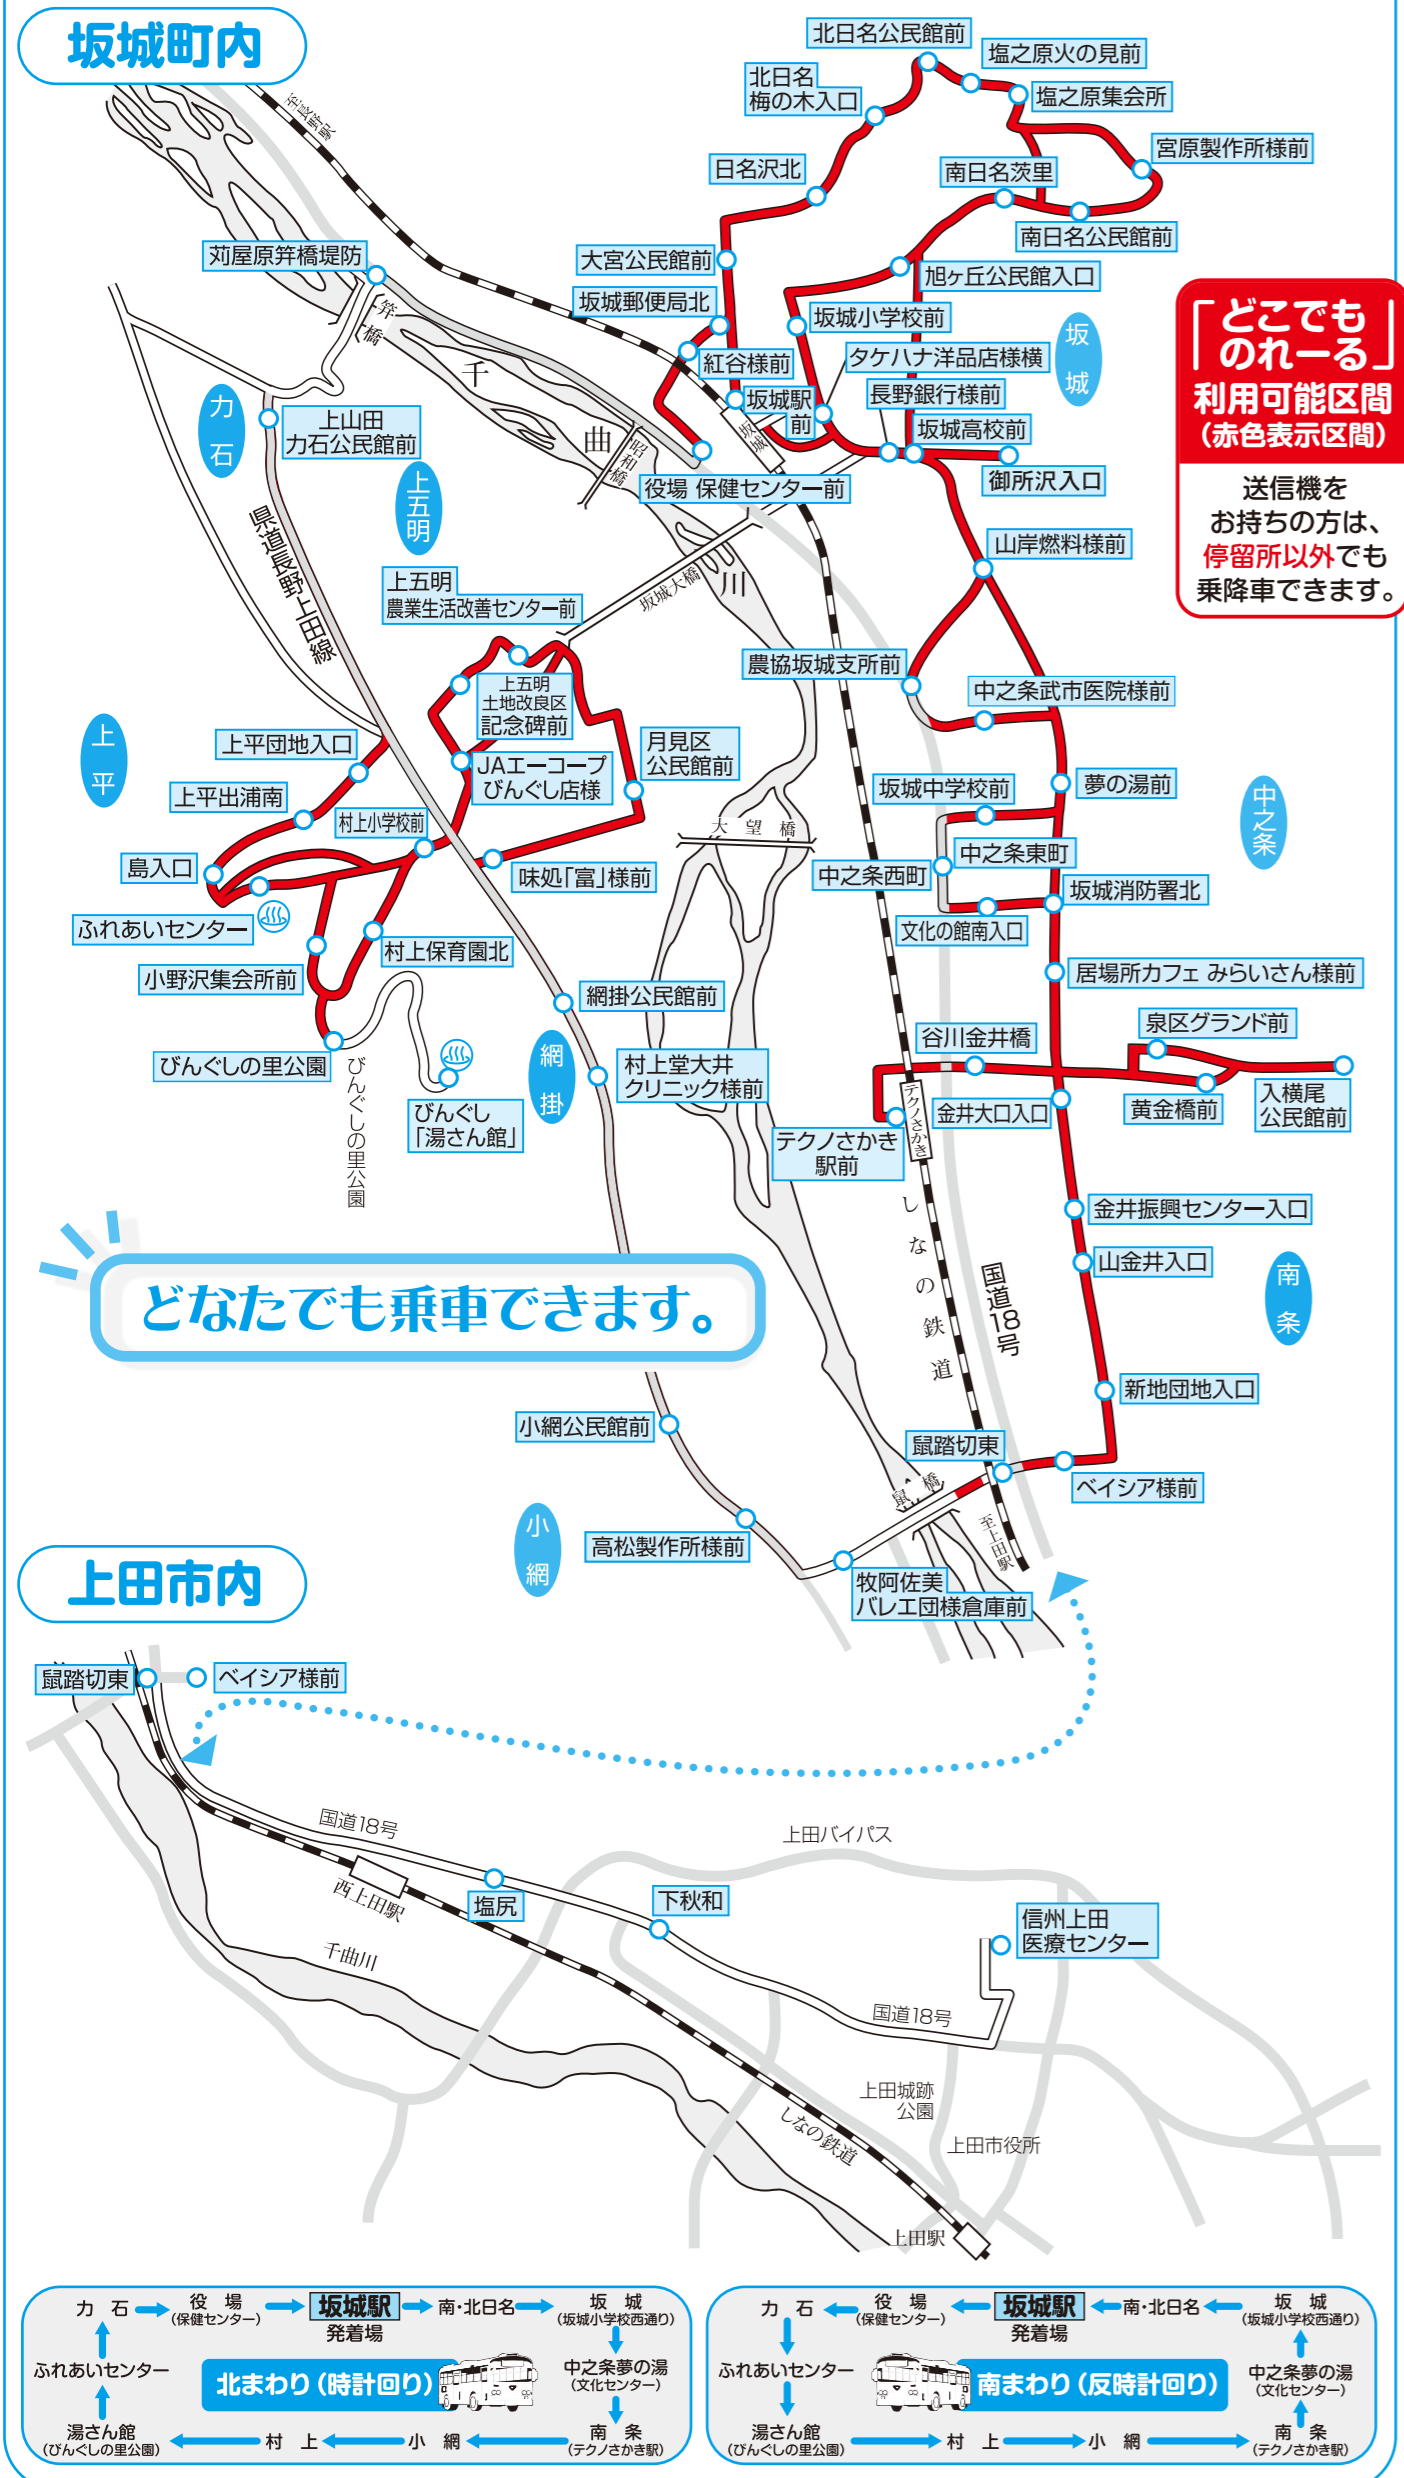

坂城町循環バス路線図

列車名	長野発	戸倉発	坂城発	テクノさかき発	西上田発	上田着	東京着	小籠接続 軽井沢行
2612M	5:24	5:50	5:55	5:58	6:02	6:06		小籠着 6:27 小籠発 6:28
あさま600	6:02					6:13	7:40	
あさま602	6:21					→	7:59	
2614M	5:56	6:22	6:27	6:30	6:34	6:39		小籠着 7:00 小籠発 7:00
あさま604	6:44		6:49	6:52	6:56	7:01	8:22	小籠着 7:23 小籠発 7:31
かがやき500	7:10					→	8:29	
あさま606	7:13					7:24	8:52	
618M	6:37	7:03	7:08	7:11	7:15	7:19		小籠着 7:41
あさま608	7:23					7:34	9:08	
1618M	屋代始発	7:14	7:19	7:22	7:26	7:31	土、日、祭日 12:30~1:30運休	小籠着 8:04 小籠発 8:12
620M	6:59	7:26	7:30	7:34	7:38	7:42		小籠着 8:27 小籠発 8:41
2622M	7:21	7:47	7:52	7:55	7:59	8:04		小籠着 8:27 小籠発 8:41
快速1602M	7:39	8:00	8:05	→	→	8:15	土、日、祭日 12:30~1:30運休	小籠着 14:16 小籠発 14:20
かがやき502	8:10					→	9:32	
あさま610	8:25					8:36	10:11	
1624M	7:54	8:22	8:26	8:30	8:34	8:39		小籠着 15:32 小籠発 15:37
はくたか554	8:48					9:00	10:22	
1626M	8:05	8:32				土、日、祭日 12:30~1:30運休		小籠着 9:18 小籠発 9:22
2726M	戸倉始発	8:39	8:45	8:48	8:52	8:56		小籠着 9:18 小籠発 9:22
6626M	8:05	8:39	8:45	8:48	8:52	8:56		小籠着 9:18 小籠発 9:22
1628M(6628M)	8:28	8:54着						小籠着 16:10 小籠発 16:20
1630M	8:41	9:13	9:18	9:21	9:25	9:30		
かがやき504	9:17					→	10:37	
あさま612	9:30					9:41	11:12	小籠着 10:11 小籠発 11:12
2632M	9:05	9:34	9:38	9:42	9:46	9:50		小籠着 16:51 小籠発 16:55
はくたか556	9:47					9:59	11:20	
かがやき506	10:14					→	11:36	

列車名	長野発	戸倉発	坂城発	テクノさかき発	西上田発	上田着	東京着	小籠接続 軽井沢行
2634M	9:45	10:14	10:19	10:22	10:26	10:30		小籠着 10:56 小籠発 11:00
はくたか558	10:46					10:57	12:20	
1636M	10:25	10:53	10:58	11:01	11:05	11:10		
かがやき508	11:12					→	12:36	
あさま614	11:28					11:40	13:12	
2638M	11:05	11:33	11:38	11:41	11:45	11:49		小籠着 12:11 小籠発 12:20
1642M	11:45	12:11着						
2742M	戸倉始発	12:14	12:19	12:22	12:26	12:30		小籠着 12:51 小籠発 12:52
はくたか560	12:26					→	13:52	
あさま616	12:29					12:40	14:12	
2644M	12:25	12:54	12:59	13:02	13:06	13:11		小籠着 13:41 小籠発 13:42
はくたか562	13:23					→	14:52	
あさま618	13:26					13:37	15:12	
6602M	野井 12:29	12:44	13:02	→	→	→	13:15	土、日、祭日及び12:30~1:30運休 12:30~1:30運休
1646M(6646M)	13:05	13:31着						小籠着 14:16 小籠発 14:20
2746M	戸倉始発	13:34	13:39	13:42	13:46	13:50		小籠着 14:51 小籠発 14:52
2650M	13:45	14:14	14:18	14:22	14:26	14:30		
はくたか564	14:26					→	15:52	
あさま620	14:29					14:40	16:12	
654M	14:25	14:53	14:58	15:01	15:05	15:10		小籠着 15:32 小籠発 15:37
はくたか566	15:22					→	16:52	
あさま622	15:25					15:36	17:12	
656M	15:05	15:32	15:37	15:40	15:44	15:48		小籠着 16:10 小籠発 16:20
あさま624	15:52					16:03	17:28	
はくたか568	16:20					16:32	17:52	
2660M(6660M)	15:45	16:13	16:17	16:21	16:25	16:29	土、日、祭日 12:30~1:30運休	小籠着 16:51 小籠発 16:55
あさま626	16:25					16:37	18:12	
2662M	16:22	16:50	16:55	16:58	17:02	17:07		小籠着 17:28 小籠発 17:29
あさま628	17:10					17:21	18:52