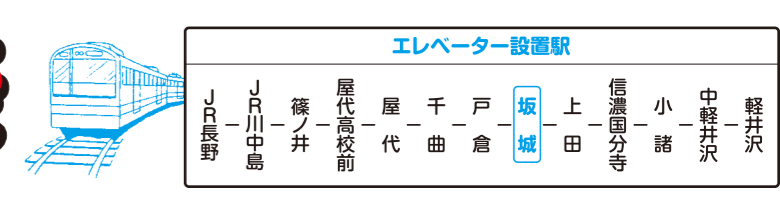

しなの鉄道 新幹線 列車時刻表

2025.3.15改正

列車名	始発	上田発	西上田発	テクノさかき発	坂城発	戸倉発	篠ノ井駅 接続	長野着
1611M	戸倉 5:21					5:21		5:48
1613M	上田 5:34	5:34	5:38	5:42	5:46	5:50	6:17	6:17
1615M	戸倉 6:24					6:24		6:50
617M	小籠 6:08	6:29	6:33	6:37	6:41	6:46	7:14	7:14
かがやき501	東京 6:16	→						7:36
1617M	上田 6:58	6:58	7:02	7:06	7:10	7:15		7:42
2619M(6619M)	野井 6:17	7:09	7:14	7:18	7:21	7:26	7:54	7:54
特快601M	小籠 7:07	7:29				→		7:59
1621M	上田 7:38	7:38	7:43	7:47	7:50	7:55	8:23	8:23
623M	小籠 7:29	7:51	7:55	7:59	8:03	8:08	8:34	8:34
はくたか551	東京 6:28	7:51						8:03
かがやき503	東京 7:20	→						8:37
625M	小籠 7:49	8:11	8:16	8:20	8:23	8:28		8:55
あさま601	東京 6:52	8:23						8:35
627M	小籠 8:13	8:34	8:39	8:43	8:46	8:52	9:19	9:19
あさま603	東京 7:24	9:02						9:13
2629M	野井 8:14	9:08	9:13	9:17	9:20	9:25	9:52	9:52
はくたか553	東京 7:52	9:18						9:30
かがやき505	東京 8:11	→						9:38
2631M	野井 8:55	9:46	9:51	9:55	9:58	10:04	10:30	10:30
はくたか555	東京 8:41	10:03						10:15
6601M	野井 9:36	10:15	10:20	10:25	10:30	10:35	10:48	10:48
1633M	上田 10:26	10:26	10:31	10:35	10:38	10:44	11:10	11:10
あさま605	東京 9:04	10:29						10:41
かがやき507	東京 9:20	→						10:44
はくたか557	東京 9:32	10:52						11:03
2635M	野井 9:59	11:06	11:10	11:14	11:18	11:24	11:51	11:51
あさま607	東京 9:44	11:22						11:33

列車名	始発	上田発	西上田発	テクノさかき発	坂城発	戸倉発	篠ノ井駅 接続	長野着
かがやき509	東京 10:22	→						11:41
2637M(6637M)	野井 10:51	11:46	11:51	11:55	11:58	12:04	12:30	12:30
はくたか559	東京 10:33	11:52						12:04
2641M	野井 11:30	12:26	12:31	12:35	12:38	12:44	13:10	13:10
あさま609	東京 11:04	12:34						12:46
はくたか561	東京 11:24	→						12:49
2645M	野井 12:10	13:06	13:11	13:15	13:18	13:23	13:53	13:53
あさま611	東京 12:04	13:39						13:51
はくたか563	東京 12:24	→						13:53
2649M	野井 13:00	13:46	13:51	13:55	13:58	14:04	14:30	14:30
2651M	野井 13:33	14:18	14:23	14:27	14:30	14:36	15:09	15:09
あさま613	東京 13:04	14:34						14:46
はくたか565	東京 13:24	→						14:49
1653M	上田 14:50	14:50	14:55	14:59	15:02	15:08	15:35	15:35
2655M	野井 14:32	15:26	15:30	15:34	15:38	15:44	16:11	16:11
1657M	戸倉 16:11					16:11	16:38	16:38
あさま615	東京 14:04	15:40						15:51
はくたか567	東京 14:24	→						15:54
659M	小籠 15:59	16:20	16:25	16:29	16:32	16:37	17:03	17:03
1661M	戸倉 16:50					16:50	17:17	17:17
あさま617	東京 15:04	16:34						16:46
はくたか569	東京 15:24	→						16:50
663M	小籠 16:32	16:53	16:57	17:01	17:05	17:19	17:45	17:45
2667M	野井 16:39	17:24	17:29	17:33	17:36	17:42	18:09	18:09
あさま619	東京 15:52	17:29						17:41
かがやき511	東京 16:24	→						17:44
2669M	野井 17:03	17:54	17:58	18:02	18:06	18:11	18:38	18:38
はくたか571	東京 16:32	17:55