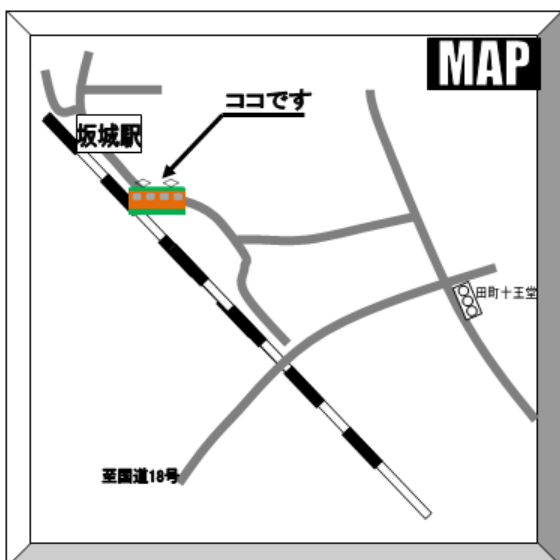

参加無料
申込不要

169 電車で読み聞かせ & ハロウィンペーパークラフトづくり

みんな大好き電車の中で
好きな絵本を読んでもらいましょう

今月の読み聞かせのテーマは

「動物の登場する絵本」です。

坂城駅前多目的広場に展示されている「169系電車」
を知っていますか？

坂城駅前「ふーど市」に合わせて開放する電車の中
で、絵本の読み聞かせが行われます。

今回は「ハロウィン」にちなんだペーパークラフトの工作
もあります。ふーど市でのお買い物と併せてぜひお越し
ください。

10月18日(土) 9:30~
坂城駅前 169系車両 オレンジと
緑の電車です。

ハロウィンペーパークラフト
自分たちで紙を切ったり、ノリで貼ったり
して作る紙の模型です。ハロウィンにちなん
だ魔女の帽子やカボチャのお面を作ります。
紙には印刷をしてあるので簡単に作れます。

問合せ先

坂城町大字坂城10050番地
坂城町役場 企画政策課 まちづくり推進室
電話：0268-82-3111(内線224)
FAX：0268-82-8307
E-mail:machizukuri@town.sakaki.nagano.jp