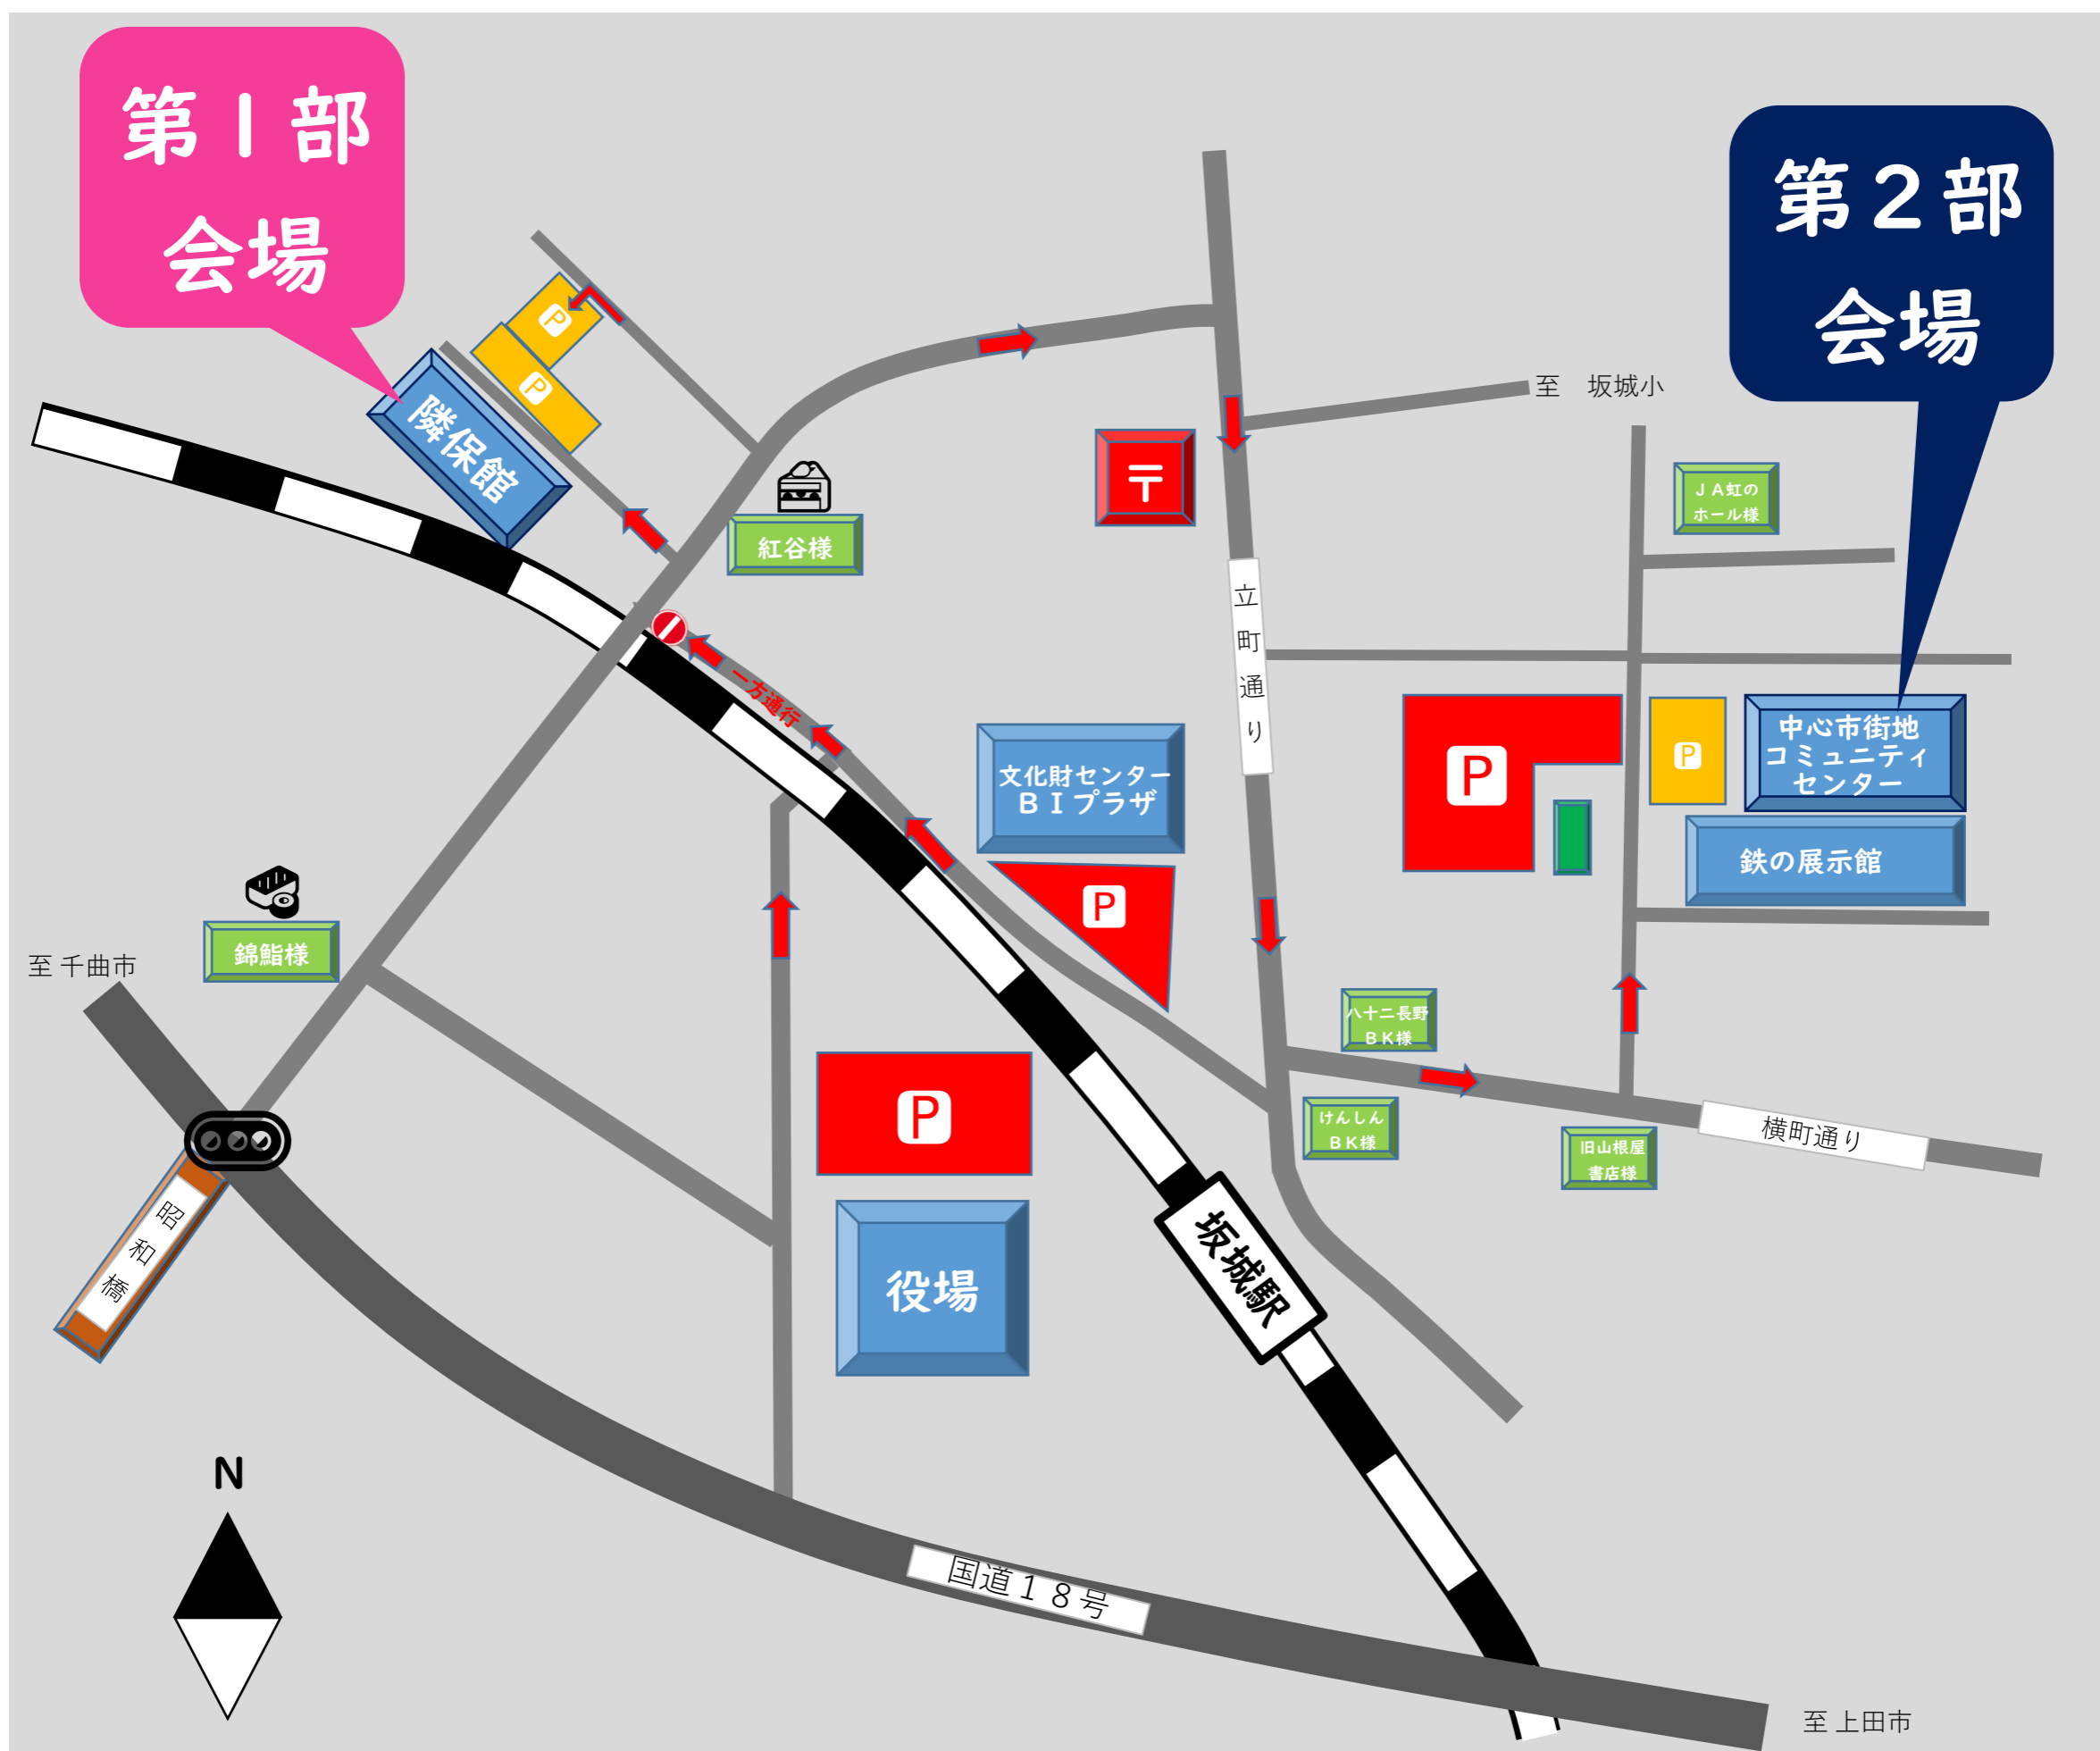

会場・駐車場 案内図

 一般駐車場

 来賓・おもいやり駐車場

【お願い】

隣保館前の駐車場は、台数に限りがあるため、
第1部会場へお越しの際は、

役場北側駐車場・BIプラザ駐車場をご利用ください。