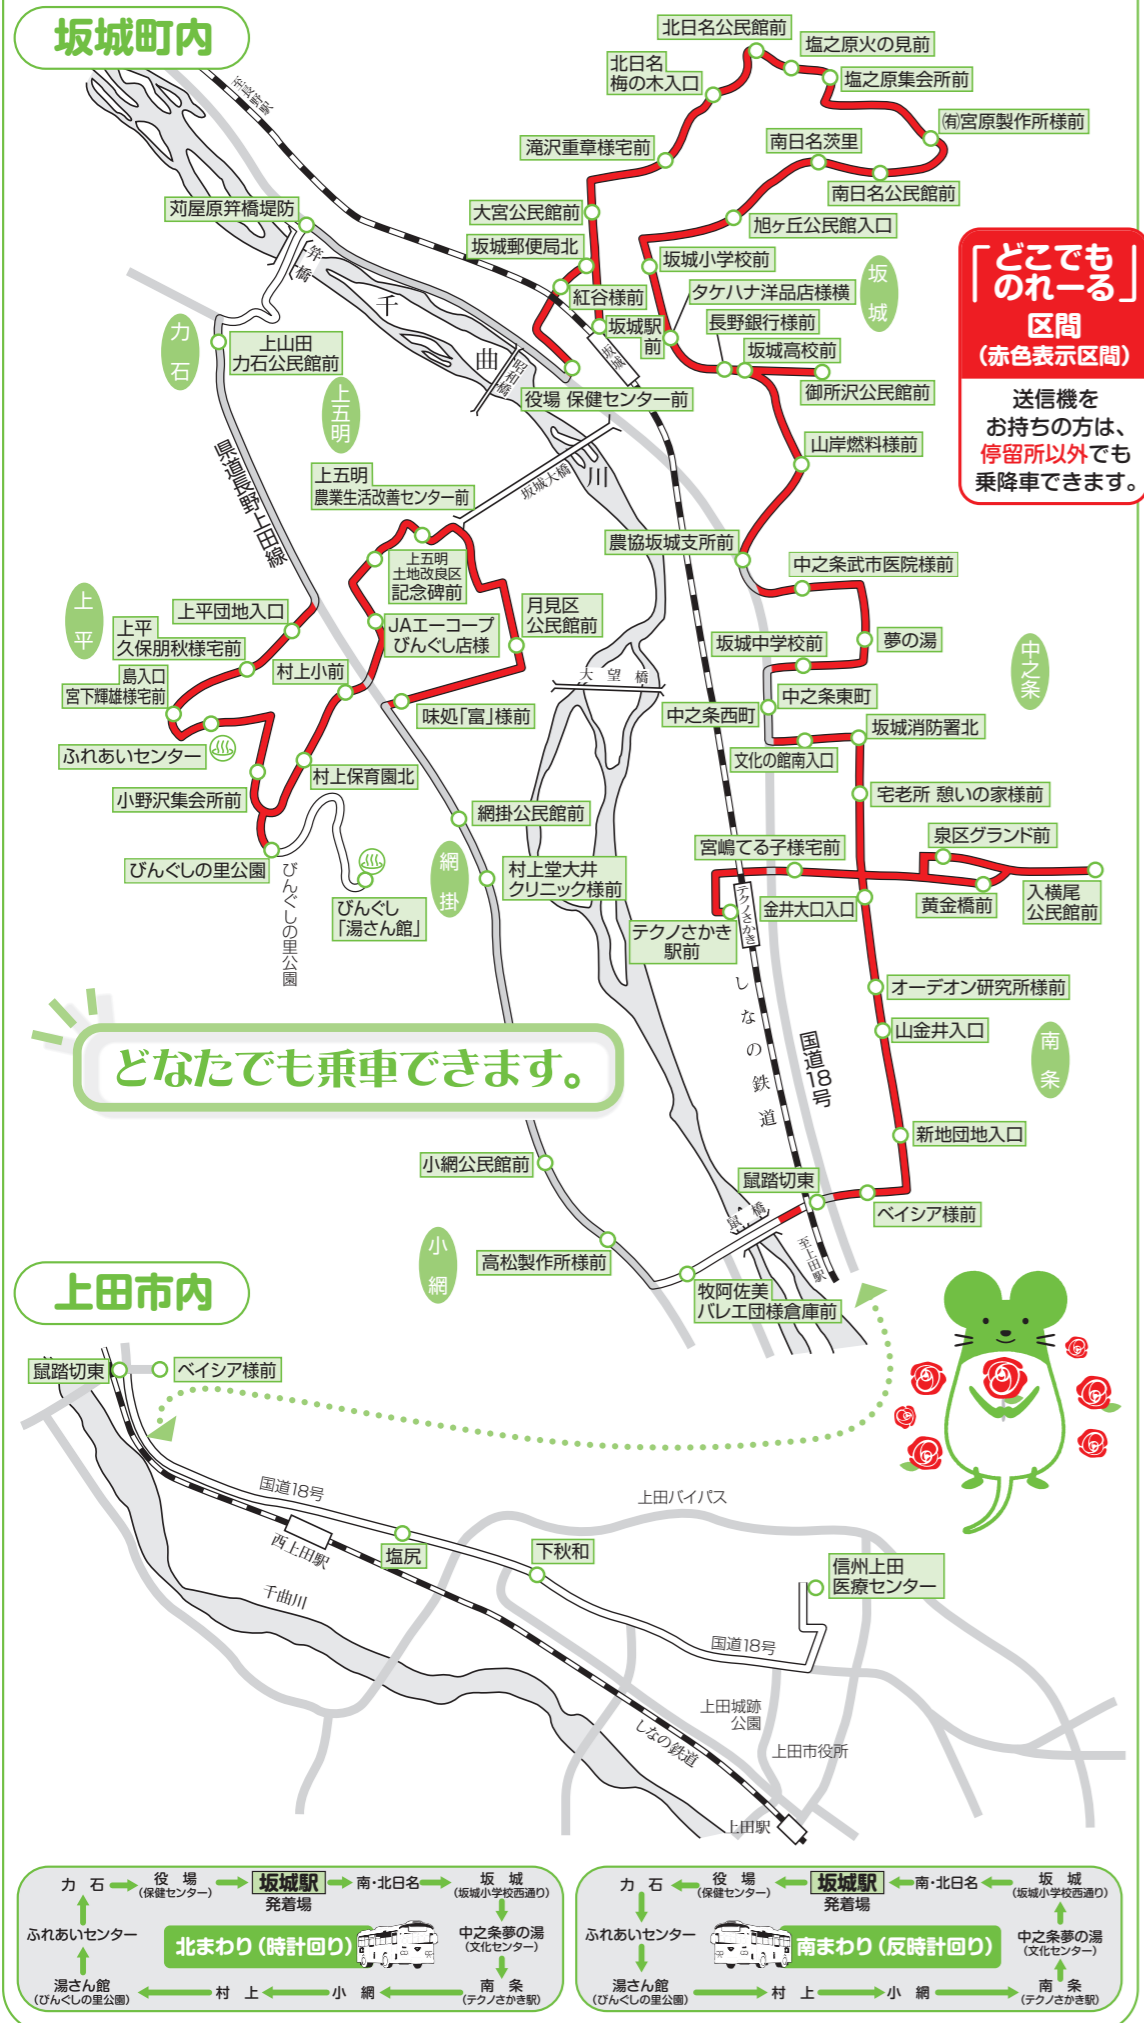

坂城町循環バス路線図

列車名	長野発	戸倉発	坂城発	テクノさかき発	西上田発	上田着	東京着	小樽接続 継行先
2612M	5:24	5:49	5:54	5:57	6:01	6:05		
あさま600	6:02					6:13	7:40	
あさま602	6:18					→	8:00	
2614M	5:59	6:24	6:29	6:32	6:36	6:40		小樽着 7:00 小樽発 7:01
あさま604	6:42					6:53	8:24	
616M	6:21	6:46	6:50	6:53	6:57	7:01		小樽着 7:22 小樽発 7:29
かがやき500	7:07					→	8:32	
あさま606	7:11					7:22	8:52	
618M	6:40	7:05	7:10	7:13	7:17	7:21		小樽着 7:41
あさま608	7:22					7:33	9:08	
620M	7:01	7:26	7:30	7:33	7:37	7:41		小樽着 8:02 小樽発 8:14
はくたか552	7:42					7:54	9:20	
622M	7:21	7:46	7:50	7:53	7:57	8:02		小樽着 8:24 小樽発 8:40
快1602M	7:38	7:58	8:03	→	→	8:11	土、日、休日及び 12/30~1/3は運休	
かがやき502	8:07					→	9:32	
あさま610	8:24					8:35	10:12	
1622M	7:55	8:21	8:25	8:28	8:32	8:37	土、日、休日及び12/30 土曜、日曜、年末年始は運休	
6624M	7:55	8:21	8:25	8:28	8:32	8:37	土、日、休日及び12/30~ 1/3は小樽まで直通運転	
1626M	8:06	8:31	→	→	→	→		
628M	8:23	8:49	8:54	8:57	9:01	9:05		小樽着 9:25 小樽発 9:28
かがやき504	8:55					→	10:20	
はくたか554	8:59					9:10	10:36	
630M	8:44	9:15	9:19	9:22	9:26	9:30		小樽着 9:51
あさま612	9:26					9:38	11:12	
快2602M	9:25	9:47	9:52	→	→	10:00		小樽着 10:17 小樽発 10:18
かがやき506	9:55					→	11:20	
はくたか556	9:59					10:10	11:36	
2632M	9:46	10:13	10:17	10:20	10:24	10:28		小樽着 10:49 小樽発 10:50
1636M	10:17	10:42	10:47	10:50	10:54	10:58		

列車名	長野発	戸倉発	坂城発	テクノさかき発	西上田発	上田着	東京着	小樽接続 継行先
かがやき508	10:53					→	12:20	
はくたか558	10:59					11:10	12:36	
638M	10:44	11:11	11:16	11:19	11:23	11:27		小樽着 11:48 小樽発 11:52
あさま614	11:26					11:37	13:12	
1640M	11:17	11:42	11:47	11:50	11:54	11:58		
642M	11:42	12:09	12:13	12:16	12:20	12:24		小樽着 12:45 小樽発 13:03
はくたか560	12:24					→	13:52	
あさま616	12:27					12:38	14:12	
644M	12:17	12:43	12:47	12:50	12:54	12:58		小樽着 13:19
快604M	12:41	13:03	13:08	→	→	13:16		小樽着 13:33 小樽発 13:41
1646M	13:11	13:37	→	→	→	→		
はくたか562	13:20					→	14:52	
あさま618	13:23					13:35	15:12	
1648M	戸倉発 13:40	13:45	13:48	13:52	13:56			小樽着 14:17 小樽発 14:25
はくたか564	14:24					→	15:52	
650M	13:45	14:12	14:17	14:20	14:24	14:28		小樽着 14:48 小樽発 14:57
あさま620	14:27					14:38	16:12	
2654M	14:36	15:04	15:08	15:11	15:15	15:19		小樽着 15:39 小樽発 15:40
はくたか566	15:20					→	16:52	
あさま622	15:23					15:35	17:12	
あさま624	15:40					15:51	17:20	
656M	15:12	15:38	15:43	15:46	15:50	15:54		小樽着 16:18 小樽発 16:23
2660M	15:42	16:10	16:14	16:17	16:21	16:25		小樽着 16:46 小樽発 16:46
はくたか568	16:18					16:30	17:52	
あさま626	16:23					16:35	18:12	
662M	16:13	16:40	16:44	16:47	16:51	16:55		小樽着 17:17 小樽発 17:30 小樽発 17:47
664M	16:43	17:10	17:15	17:18	17:22	17:26		
かがやき510	17:03					→	18:28